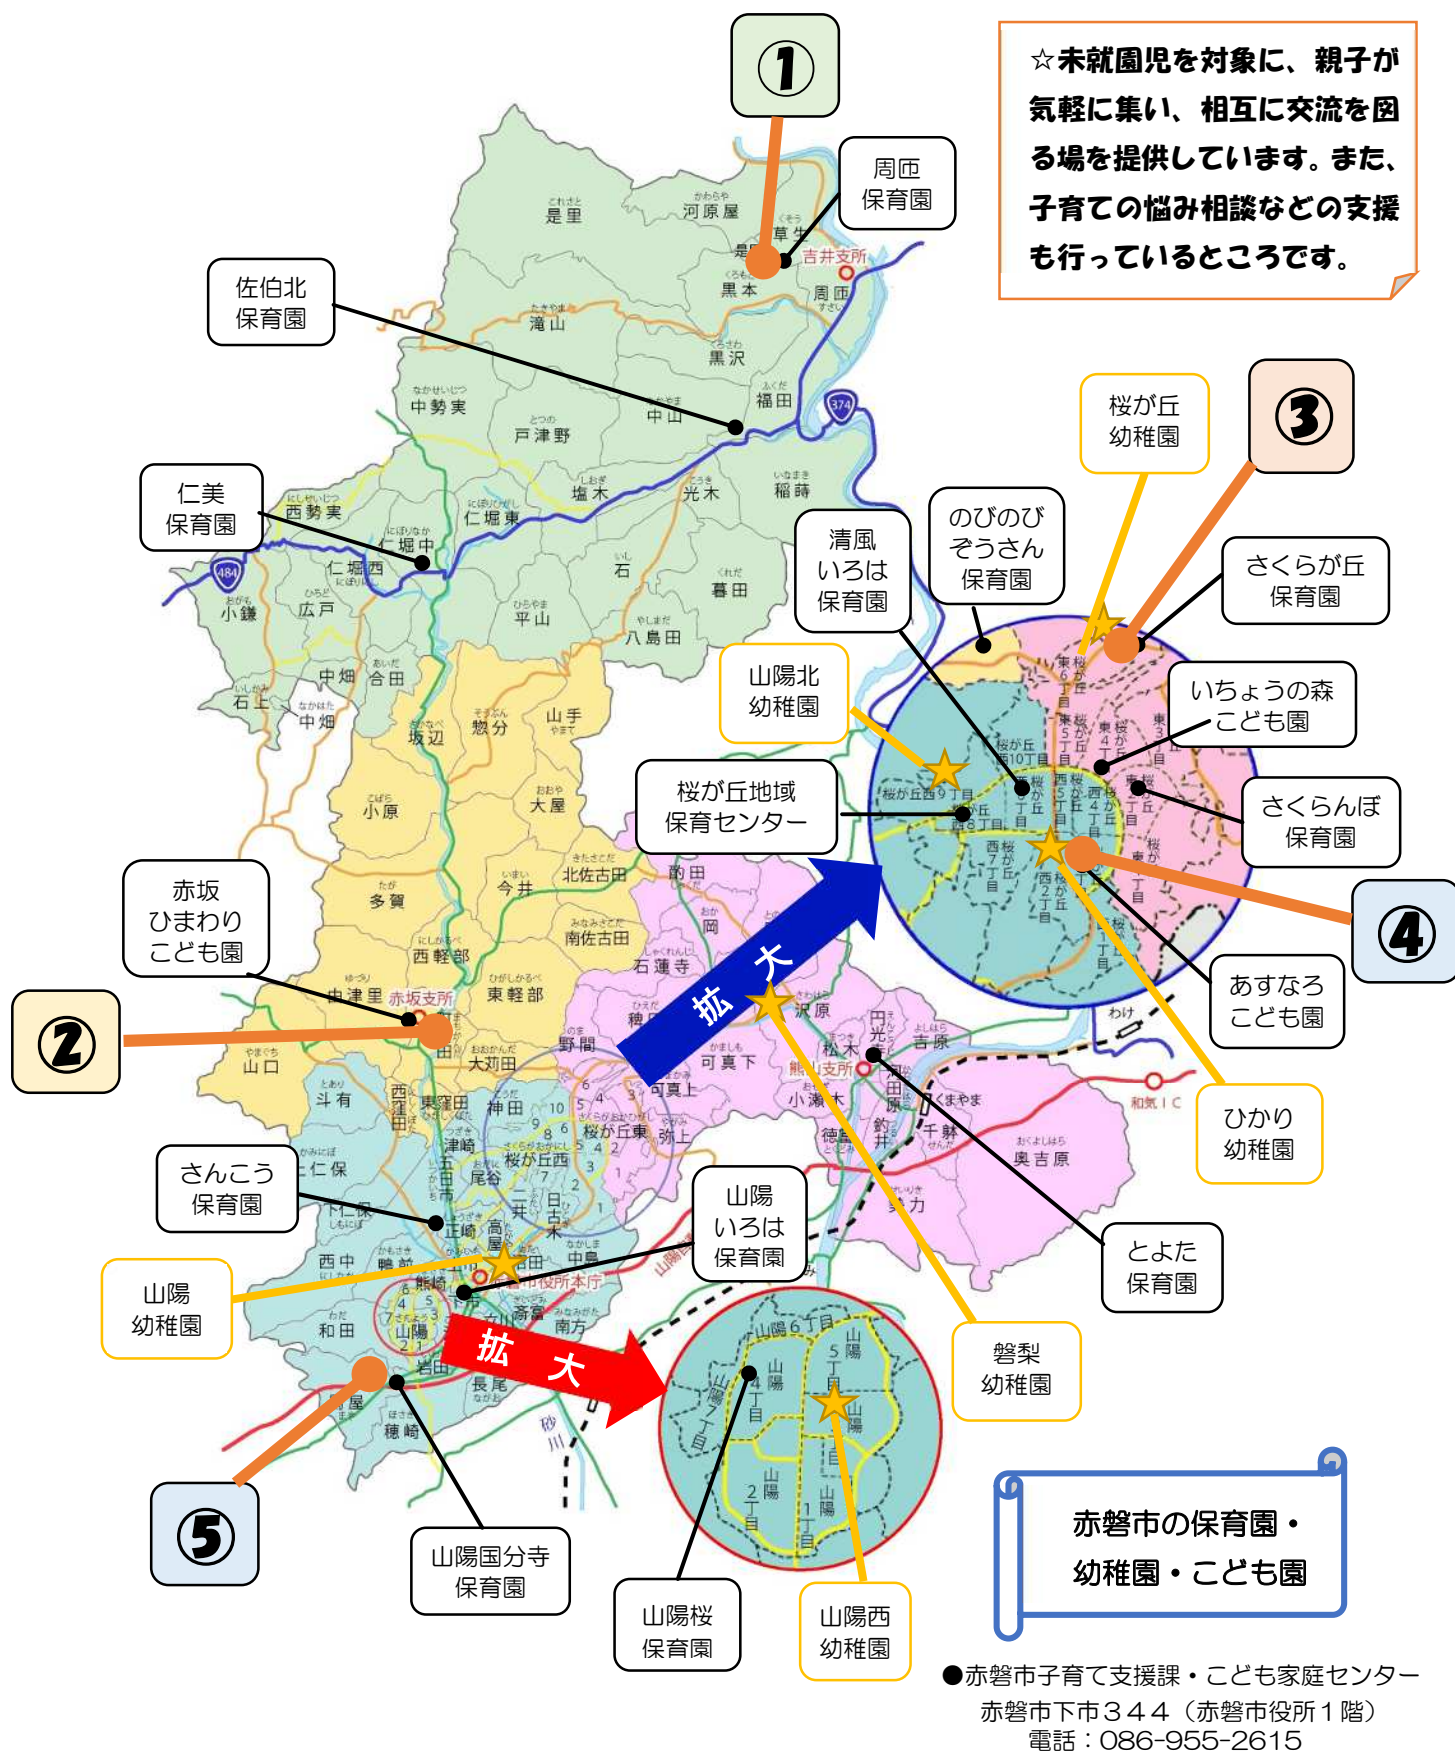

赤磐市内の <子育て支援センター> におでかけしてみませんか♪

① ☆未就園児を対象に、親子が気軽に集い、相互に交流を図る場を提供しています。また、子育ての悩み相談などの支援も行っているところです。

① 吉井子育て支援センター 「赤磐市 子育て支援施設」で検索
 所在地 赤磐市周匝1549
 電話 086-954-0721
 開設日 月～金曜日 9時～15時 (祝日を除く)
 ☆週替わりで催し物、制作や身体測定を行っています。
 育児相談も随時受け付けています。

② 子育て支援センター チャルラル 「赤磐子どもNPOセンター」で検索
 所在地 赤磐市町苅田324 陽なたぼっこ
 電話 086-956-3700
 開設日 月～金曜日 10時～15時
 土曜日 9時～14時 (祝日を除く)
 ☆毎月のイベント…たまひよデー・おでかけチャルラル・リズムの日・絵本の日・えいこの日・託児付きイベント「ハッピーたいむ」
 ☆情報はLINEでご確認ください。

③ さくらが丘子育て支援センター 「赤磐市 さくらが丘子育て支援センター」で検索
 所在地 赤磐市桜が丘東6-6-704 (さくらが丘保育園内)
 電話 086-995-0104
 開設日 月曜日～土曜日 9時～14時 (祝日を除く)
 ☆あかちゃん&マタニティママデー・誕生会・読み聞かせ会・子育て講座・すくすくクラブ等行っています。お気軽にお尋ねください。
 ◇情報はホームページやLINEでチェックしてください。

④ あすなろ子育て支援センター 「赤磐市 あすなろ子育て支援センター」で検索
 所在地 赤磐市桜が丘西3-14-19 (あすなろこども園内)
 電話 086-955-5665
 開設日 月曜日～金曜日 9時～14時 (祝日を除く)
 ☆あかちゃん&マタニティママデー・誕生会・読み聞かせ会・子育て講座・たつみデー等行っています。お気軽にお尋ねください。
 ◇情報はホームページやLINEでチェックしてください。

⑤ 山陽児童館子育て支援センター 「赤磐市 児童館」で検索
 所在地 赤磐市和田12-2
 電話 086-229-3949
 開設日 月～土曜日 10時～正午 13時～16時 (祝日を除く)
 ※午前か午後どちらか利用できます。
 (月～土曜日は赤磐っ子デー)
 (市外の方は、月・水利用可)
 ☆広いセンター内にはトランポリン、車などの遊具があります。