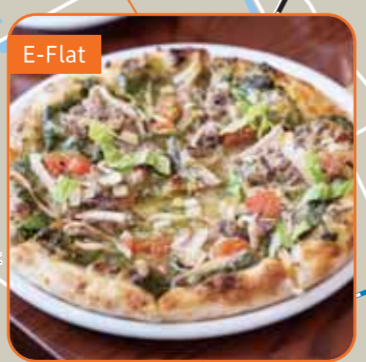

岡山市東区

瀬戸内市

神宿る峠コース

迂回ルート(5.5km)

迂回ルート(4.8km)

吉備国フルーツ &伝説コース

ルート凡例

- 神宿る峠コース
- 吉備国フルーツ&伝説コース
- 風薫る熊山トライコース
- 片鉄ロマン街道