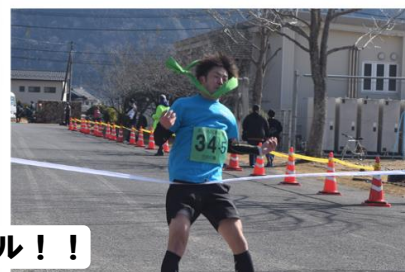

会場では和気閑谷高等学校にご協力いただきハンドクリームと和気高オリジナルキャラクターの亚克力キーホルダーを販売。収益金はウクライナの方に全額募金されます。