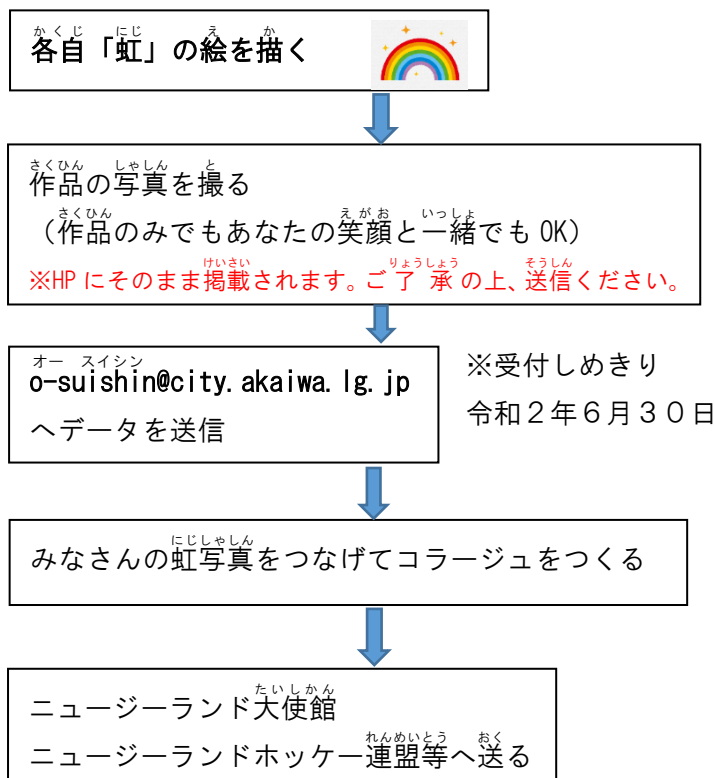

つなげよう虹プロジェクト！

希望と平和のシンボル「虹」でニュージーランドとつながろう！

東京オリンピックにおいて赤磐市はニュージーランドのホストタウンとして登録されました。世界中が大変な状況にありますが、「お互いががんばろう！」というメッセージをニュージーランド側へ送り、交流を深めたいと思っています。

そこで、市民のみなさんに虹の絵を描いてもらい、そのデータをつなげて「応援メッセージ」として送る計画を立てました。

赤磐市のみなさんに協力してもらいたいこと

○虹の絵を描く（絵の具、色えんぴつ、クレヨン、切り絵など何でもOK）

○赤磐市教育委員会 スポーツ振興課 オリピック推進班に送る。

（写真データをメールで送信。）

※受付しめきり 令和2年6月30日（火）

活動の流れ

おうちの方へ

このプロジェクトで送っていただいた写真はニュージーランド機関に送ると共に、赤磐市ホームページ等で紹介します。笑顔つきで送ってくださる場合はそのことをご了承の上、送信ください。保護者同意の「承諾書」の提出は求めません。写真提出をもって、同意を得ているものとみなします。