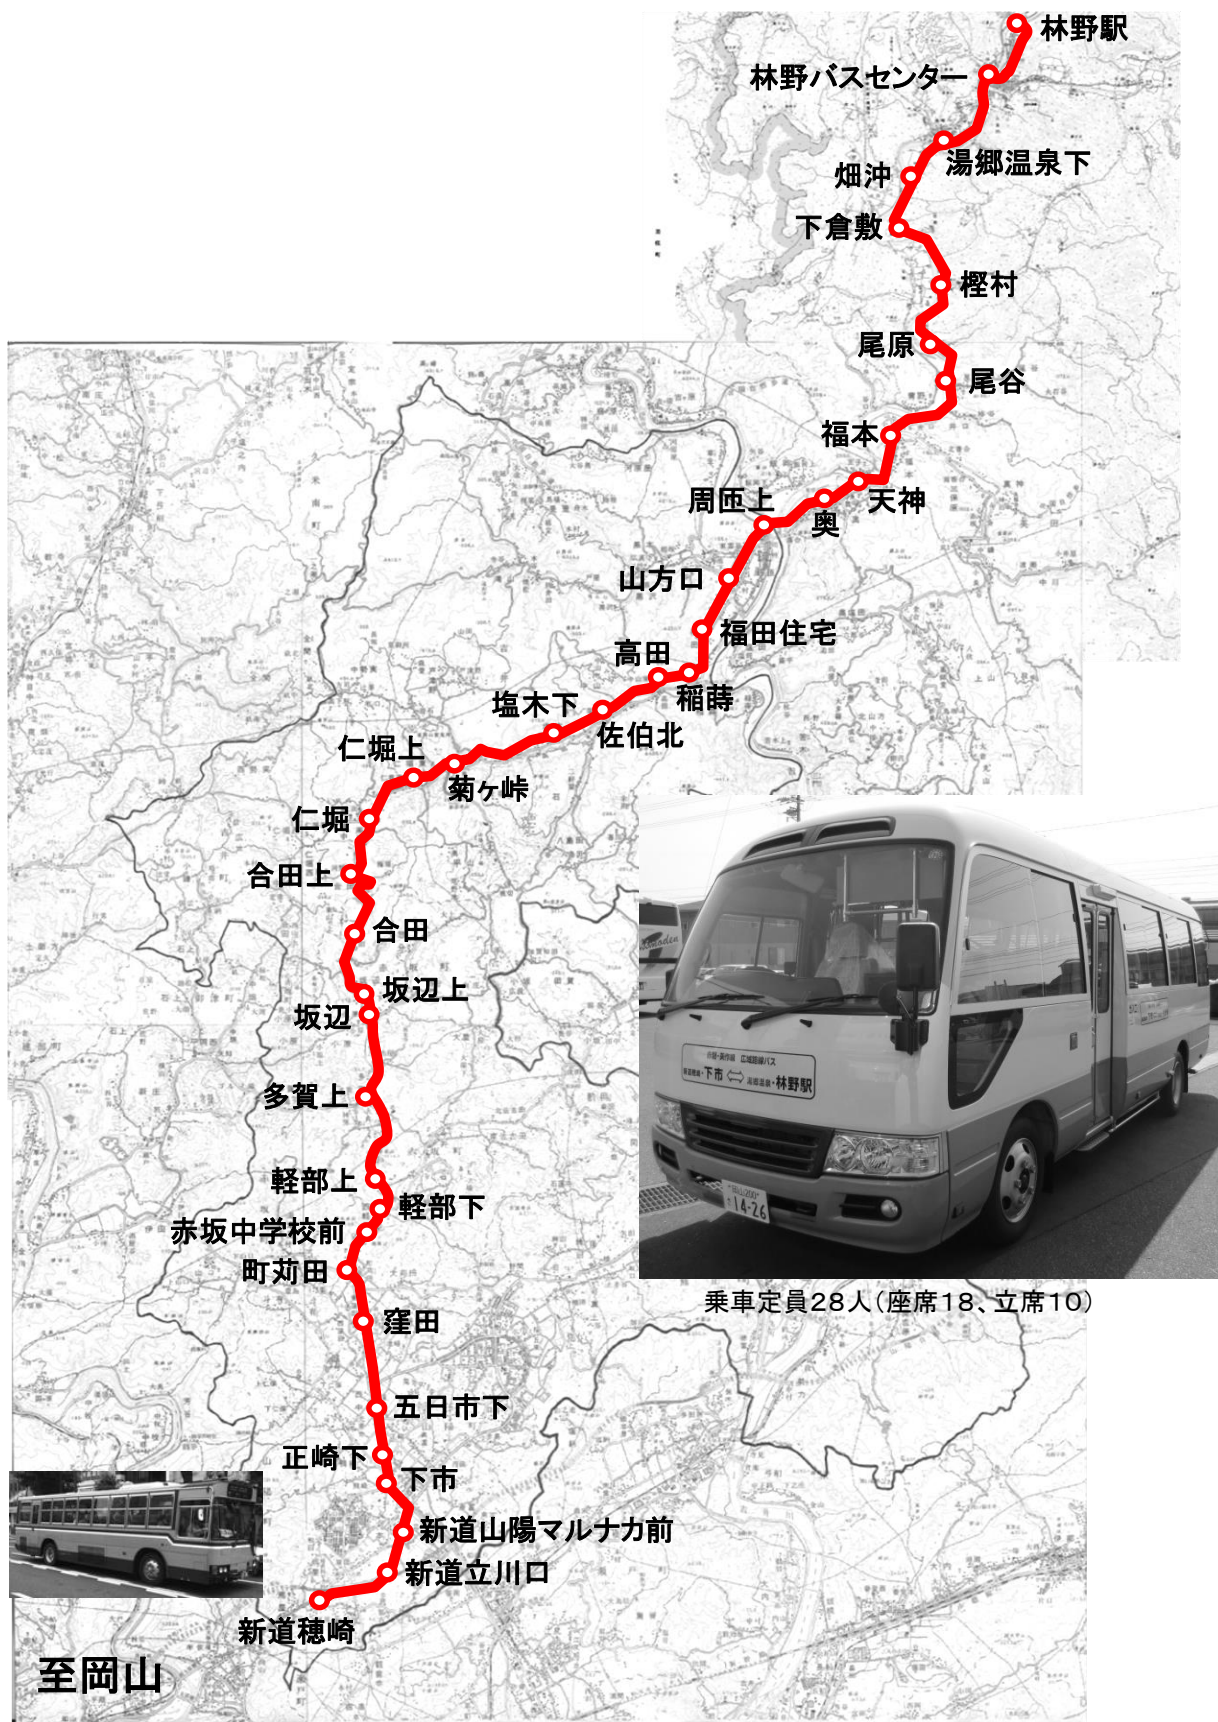

赤磐市広域路線バス運行経路図

※主な停留所を記載しています。停留所は、宇野バス停留所と同じです。