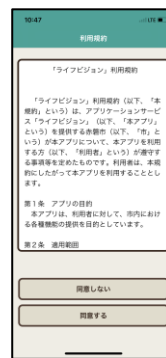

Step 1

右のQRコードを読み取るか、Google PlayやApp Storeで「ライブビジョン」と検索してください。

Step 2

①インストールボタンをタップし、ご自分のAppleまたはGoogleアカウントのIDとパスワードを入力してください。

②インストール完了後、スマートフォンのホーム画面に

このアイコンが表示されます。

③ホーム画面に表示されているアイコンをタップします。

Step 3

①「地域を選択してログイン」を選択

②郵便番号7桁を入力し検索

③地域を確認して「次へ」を選択

④情報受信を希望する地域を選択

⑤情報受信を希望する地域(詳細)を選択

⑥情報受信を希望する地域(詳細)を選択

⑦受信を希望する情報を選択

⑧利用規約を確認し「同意する」を選択

以上で設定は完了です。
ログイン後、表示されるアイコンが右のアイコンに変わります。